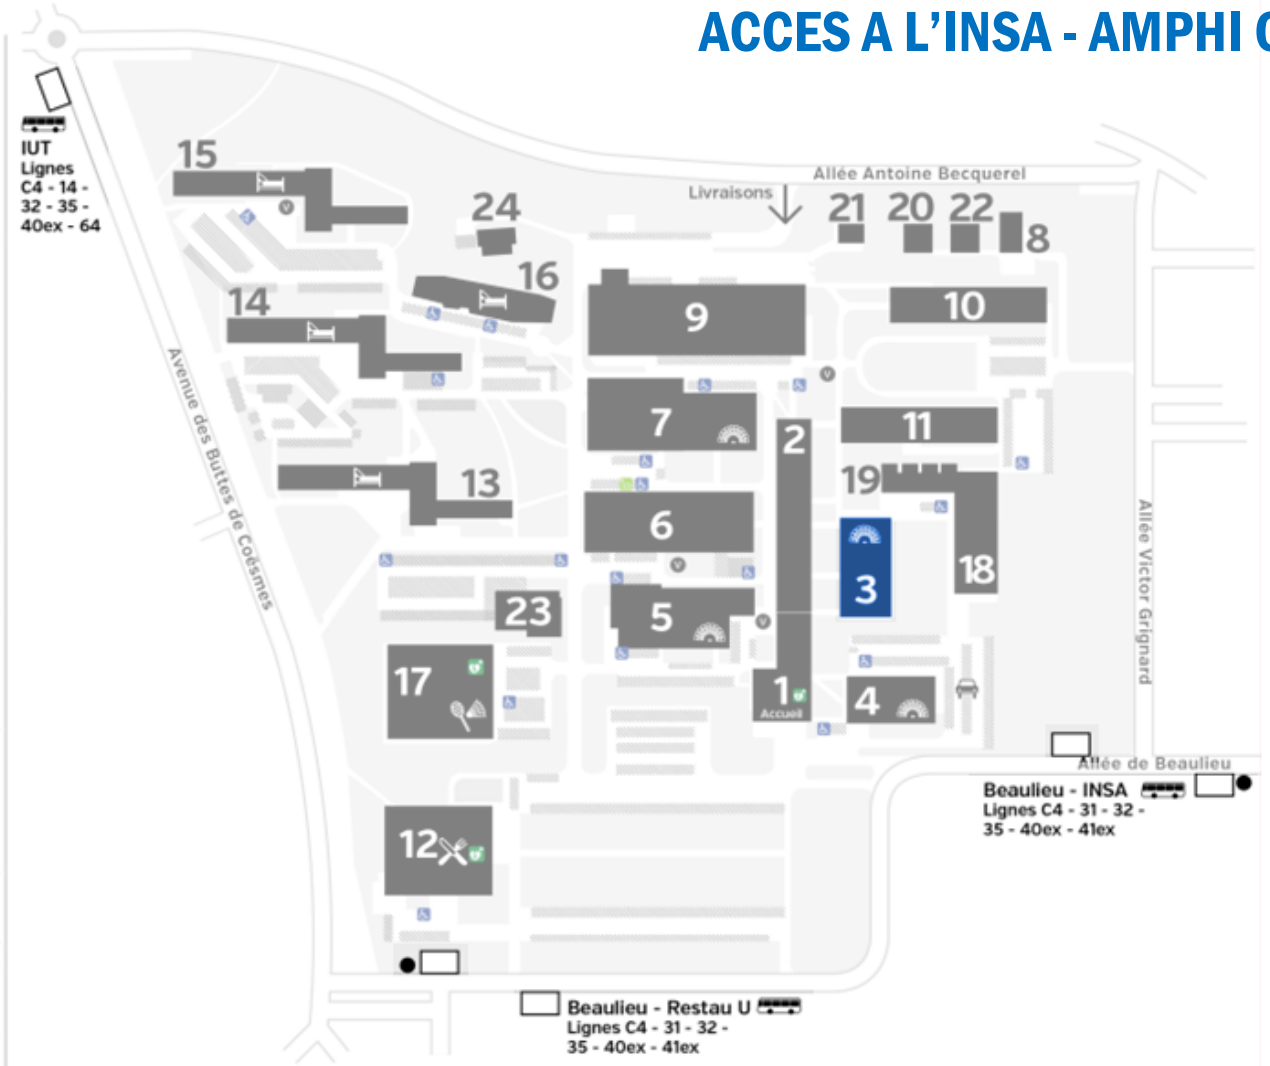

CAMPUS BEAULIEU – INSA

Accès à l'amphi par les allées Beaulieu et Grignard

ACCES A L'INSA - AMPHI C

- 1** **Accueil**
Reception
Direction
Dean & Administrative Services Director
Administration

- 2** **Directions**
Formations - Scolarité
Academic Affairs Office
Recherche
Research Office
Relations Internationales
International Relations Office
Entreprises et Partenariats
Corporate Relations and Career Service
Départements
STPI
GM
Laboratoire
IRMAR-INSA
Imprimerie
Reprography Service
Espace santé
Health and Welfare Center

- 3** **Amphithéâtres**
A,B,C
Lecture Halls

- 4** **Amphithéâtre**
D
Lecture Hall
Cafétéria

- 5** **Direction**
Système d'Information
Amphithéâtre
André Bonnin
Lecture Hall
Centre multimédia

- 6** **Départements**
SRC
Humanités
Laboratoire
IETR-INSA

- 14** **Résidence**
BRÉHAT
Accueil hébergement
Accommodation Office
Courrier

- 15** **Résidence**
CÉZEMBRE
Ouest INSA - Junior Entreprise

- 16** **Résidence**
LES GLÉNAN

- 17** **Halle** Francis Querné

- 18** **Département**
INFO
Laboratoire
IRISA-INSA

- 19** **Bibliothèque**
Library

- 20** **Espaces verts**

- 22** **Serres**

- 23** **Cafétéria étudiants**
Foyer
Students' Cafeteria & Hall

- Arrêt de bus
- ♿ Stationnements réservés
- Station de vélos Star
- 🚗 Voiture électrique
- Ⓜ Abris vélos
- 🌿 Espaces verts
- 🚰 Stationnements
- 🚑 Défibrillateurs