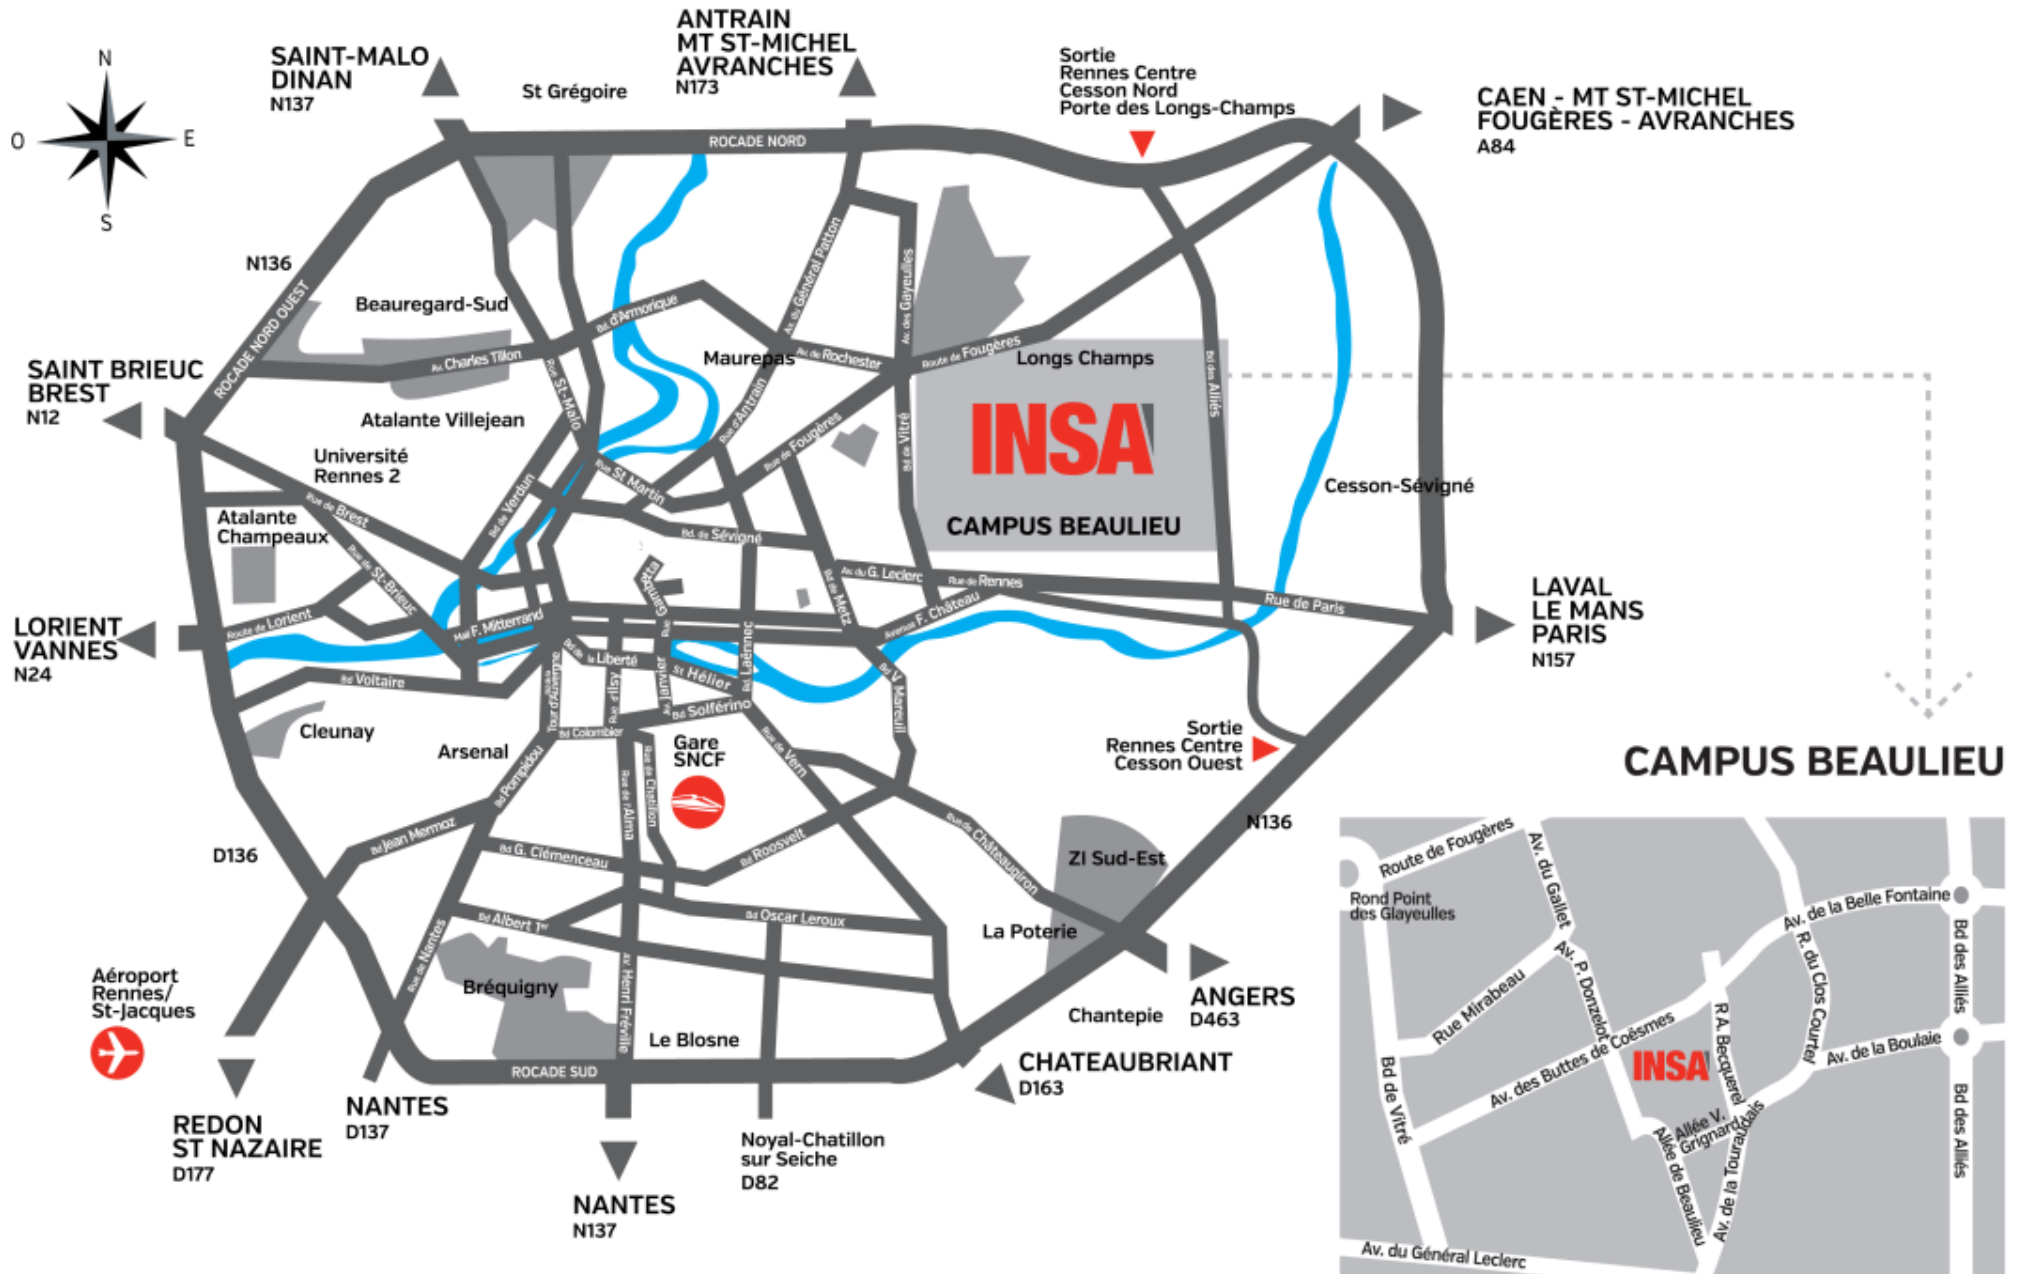

CAMPUS BEAULIEU – INSA

Accès à l'amphi par les allées Beaulieu et Grignard

ACCES A L'INSA - AMPHI C

- 1** **Accueil**
Reception
Direction
Dean & Administrative Services Director
Administration

- 2** **Directions**
Formations - Scolarité
Academic Affairs Office
Recherche
Research Office
Relations Internationales
International Relations Office
Entreprises et Partenariats
Corporate Relations and Career Service
Départements
STPI
GM
Laboratoire
IRMAR-INSA
Imprimerie
Reprography Service
Espace santé
Health and Welfare Center

- 3** **Amphithéâtres**
A,B,C
Lecture Halls

- 4** **Amphithéâtre**
D
Lecture Hall
Cafétéria

- 5** **Direction**
Système d'Information
Amphithéâtre
André Bonnin
Lecture Hall
Centre multimédia

- 6** **Départements**
SRC
Humanités
Laboratoire
IETR-INSA